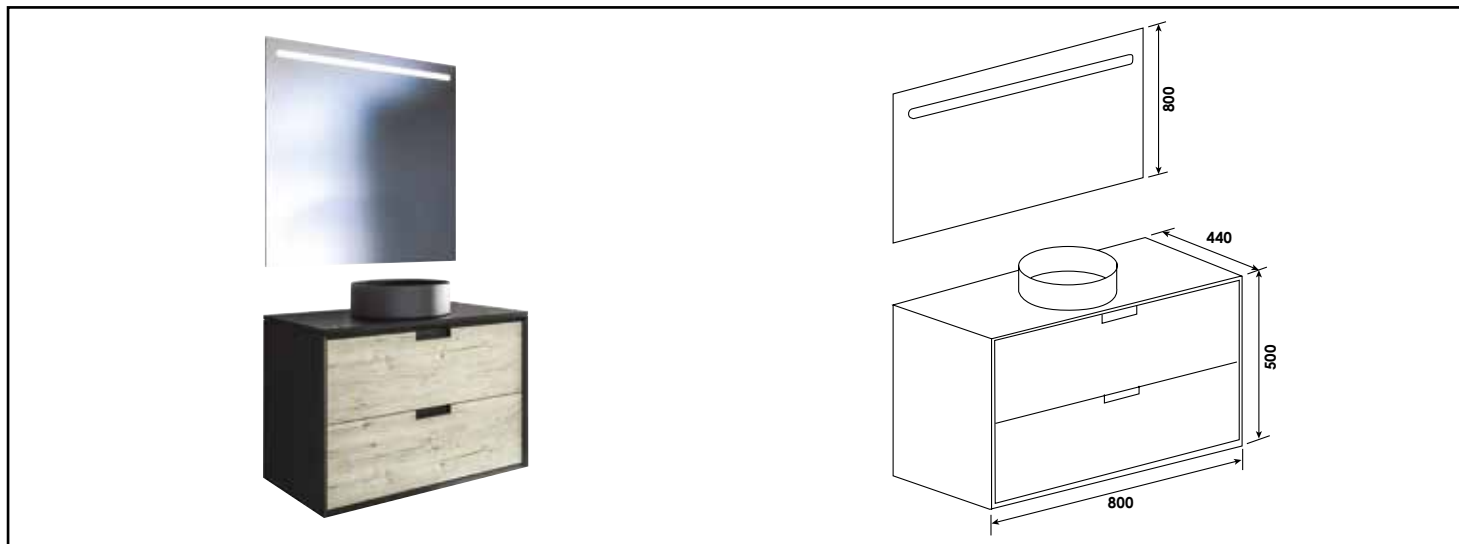

Référence : **401511314**

MEUBLE SUSP. VENIZ AVEC MIROIR ÉCLAIRANT - LARG. 80CM - NOIR/COGNAC - 2 TIROIRS

APPLICATIONS

Équipement de salle de bain

CONDITIONS D'UTILISATION

Convient uniquement pour l'application prescrite

PRESCRIPTION DE POSE

Poignées en métal noir mat. - Plan en marbre (Microtec) 16mm noir mat pré-percé à droite de la vasque. - Trou pour vasque à poser Ø70mm. Trou pour robinetterie Ø35mm. - Vasque à poser porcelaine noire mat sans trop-plein. - Miroir éclairant avec bandeau LED 4,3W, 430 lumens. - Livré avec visserie de fixation murale et vidage gain de place. - Livré sans robinetterie. - Eco taxe en sus.